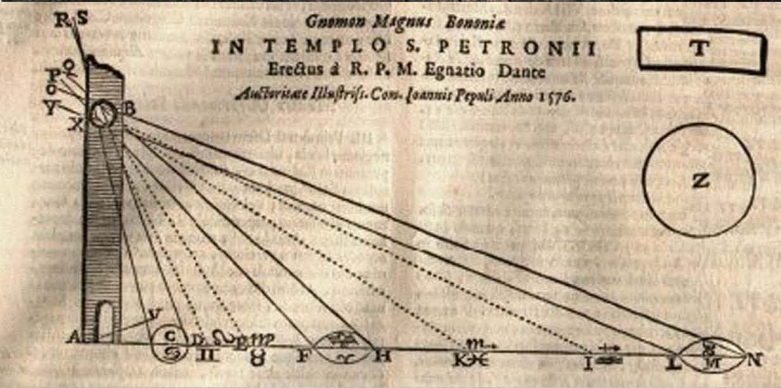

XI Convegno SIA 2011

Archeoastronomia, Astronomia Culturale, Astronomia Storica, Storia dell'Astronomia

Il DENTRO e il FUORI del COSMO

Punti di vista per interpretare il mondo

28 - 29 ottobre Aula della Specola, Bologna

Palazzo Poggi, Via Zamboni 33

30 ottobre Scavi di Marzabotto

Aula didattica

Società Italiana di Archeoastronomia
 INAF-Osservatorio Astronomico di Bologna
 Dipartimento di Astronomia - Università degli Studi di Bologna
 Soprintendenza per i Beni Archeologici dell'Emilia-Romagna
 Museo Nazionale Etrusco "Pompeo Aria" - Marzabotto
 Dipartimento di Archeologia - Università degli Studi di Bologna
 Astronomy and Cultural Heritage - ACHe Centre - Dipartimento di Architettura di Ferrara
 Comune di Marzabotto
 Società Astronomica Italiana SAI